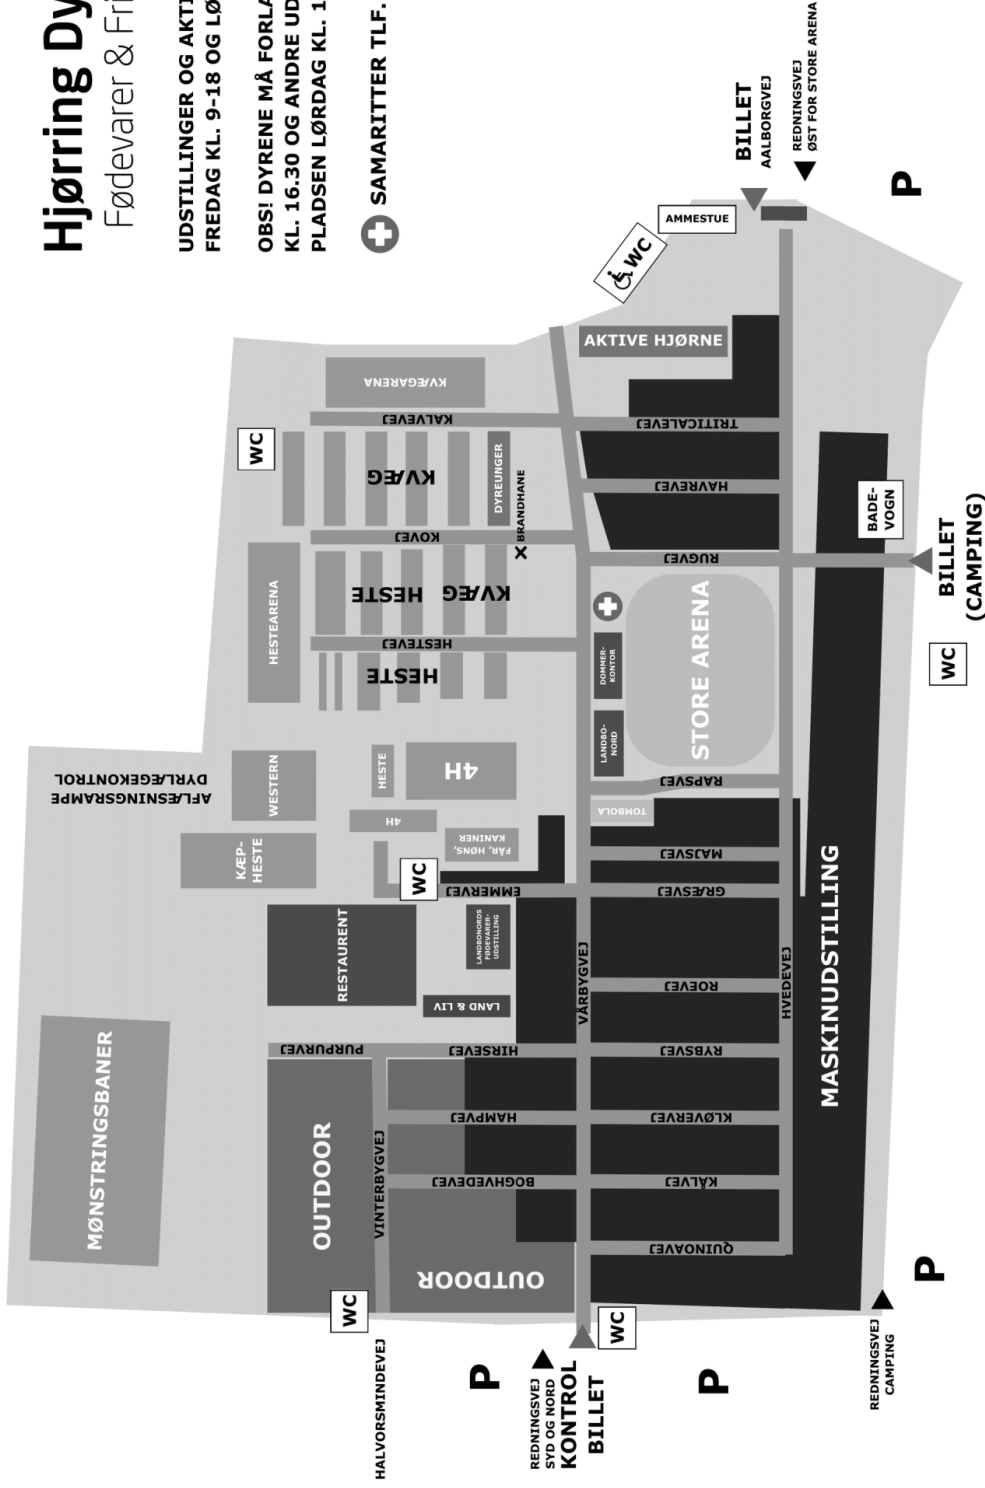

Hjørring Dyrskue

Fødevarer & Frilandsliv

UDSTILLINGER OG AKTIVITETER ÅBNER
FREDAG KL. 9-18 OG LØRDAG KL. 9-16

OBS! DYRENE MÅ FORLADE PLADSEN LØRDAG
KL. 16.30 OG ANDRE UDSKILLERE MÅ FORLADE
PLADSEN LØRDAG KL. 17

+ SAMARITTER TLF. 2564 9837