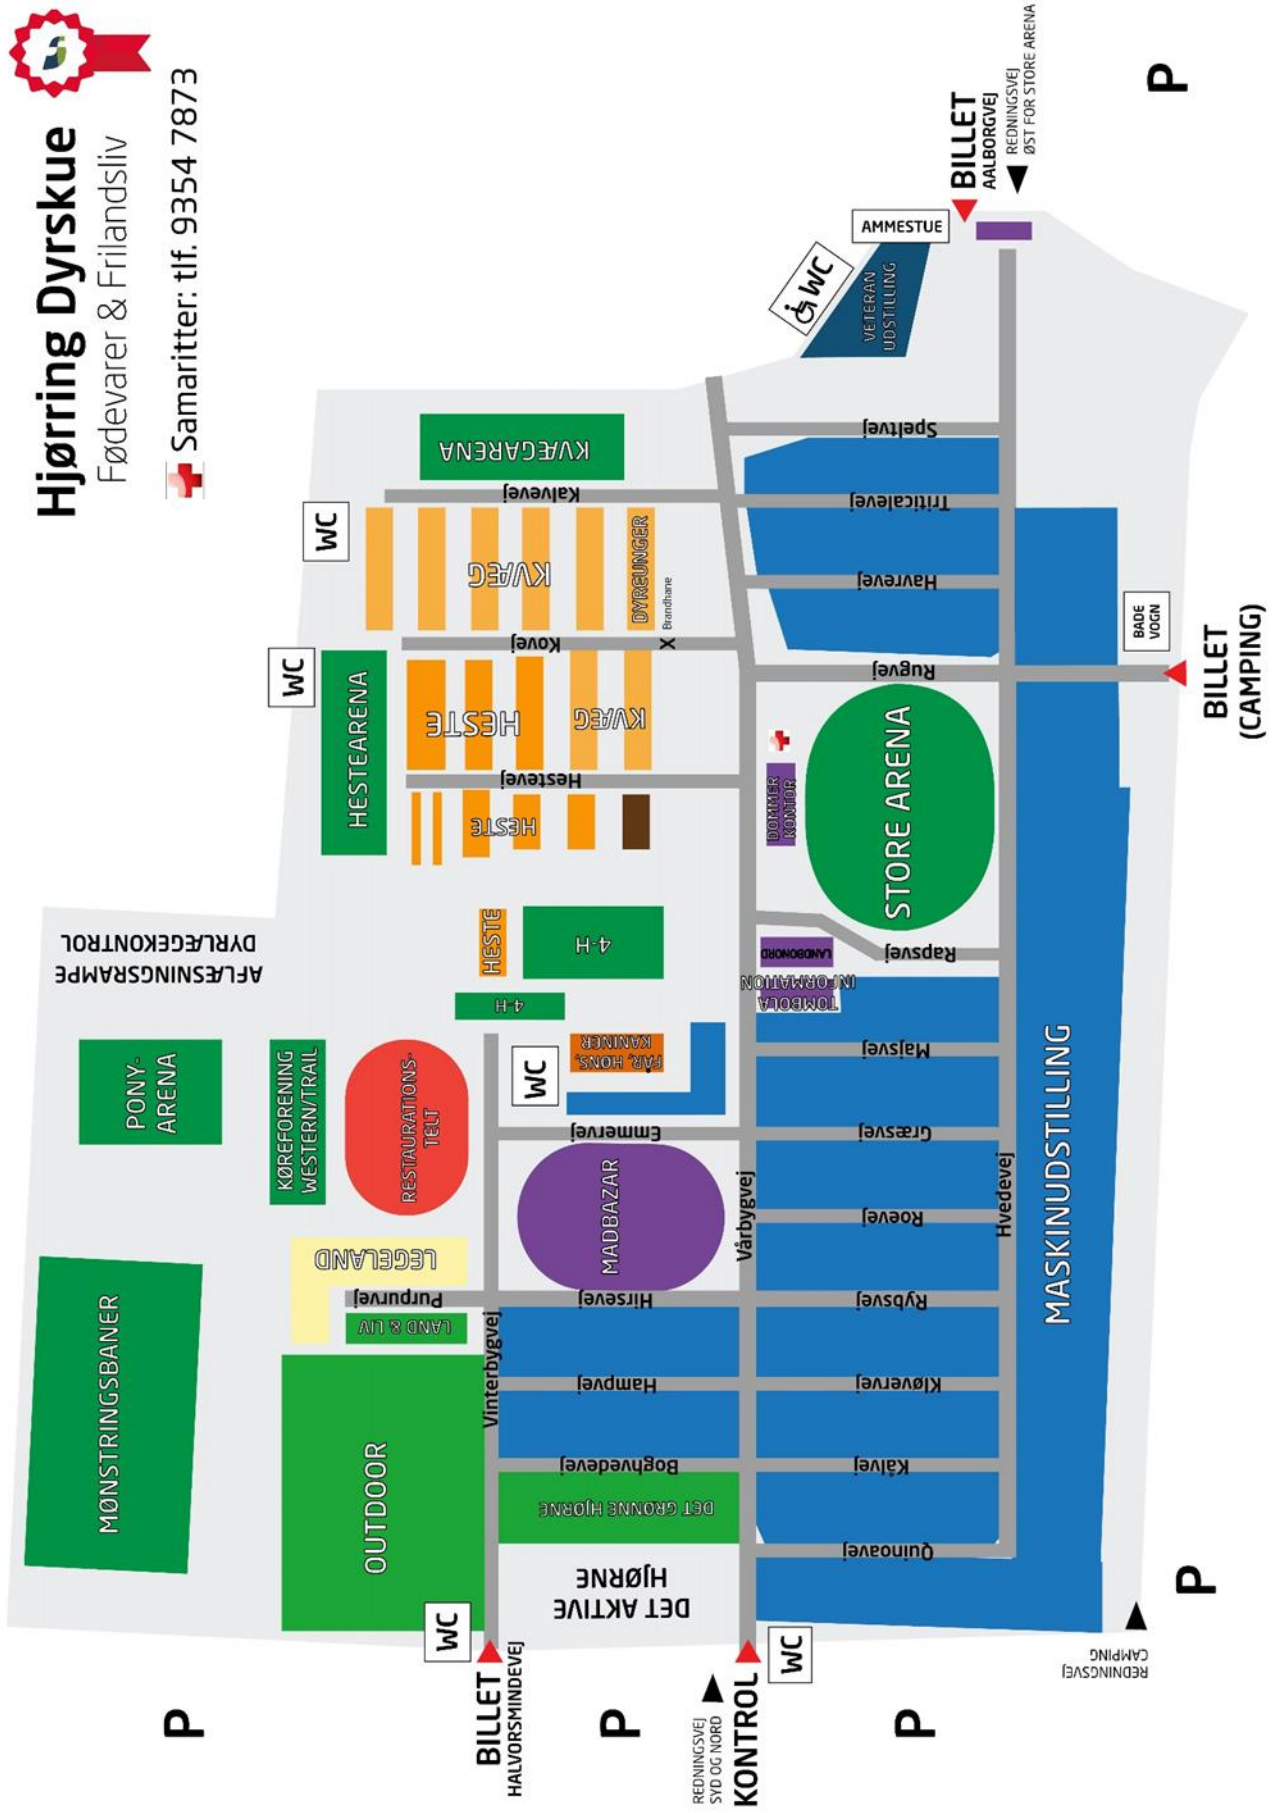

Hjørring Dyrskue

Fødevarer & Frilandsliv

Samaritter: tlf. 9354 7873